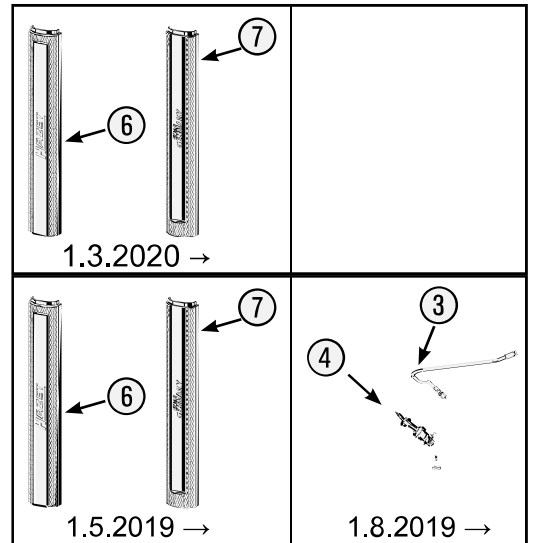

Erersatzteile 179 N-7

Spare parts · Pièces de rechange

Pos	HAZET No.	Bezeichnung	Designation	Désignation	
1	179 N-05	Arbeitsfläche · Kunststoff	Worktop · plastic	Plan de travail · matière plastique	1
2	179 N-05 K	Abdeckkappe	Cover cap	Capot de protection	4
3	179 N-01	Seilzug · Bj. → 1.8.2019: 179 N · 179 N X	Cable · Model year → 01 August 2019: 179 N · 179 N X	Tirant à câble · Année de construction → 01/08/2019 : 179 N · 179 N X	1
3	179 N-01 A	Seilzug · Bj. 1.8.2019 →: 179 N · 179 N X	Cable · Model year 01 August 2019 →: 179 N · 179 N X	Tirant à câble · Année de construction 01/08/2019 → : 179 N · 179 N X	1