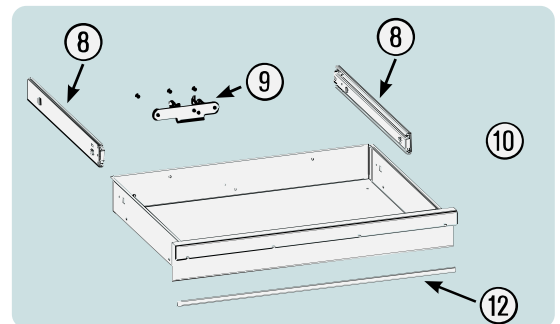

Erersatzteile 179 N-7

Spare parts · Pièces de rechange

Pos	HAZET No.	Bezeichnung	Designation	Désignation	
1	179 N-05	Arbeitsfläche · Kunststoff	Worktop · plastic	Plan de travail · matière plastique	1
2	179 N-05 K	Abdeckkappe	Cover cap	Capot de protection	4
3	179 N-01	Seilzug · Bj. → 1.8.2019: 179 N · 179 N X	Cable · Model year → 01 August 2019: 179 N · 179 N X	Tirant à câble · Année de construction → 01/08/2019 : 179 N · 179 N X	1
3	179 N-01 A	Seilzug · Bj. 1.8.2019 →: 179 N · 179 N X	Cable · Model year 01 August 2019 →: 179 N · 179 N X	Tirant à câble · Année de construction 01/08/2019 → : 179 N · 179 N X	1